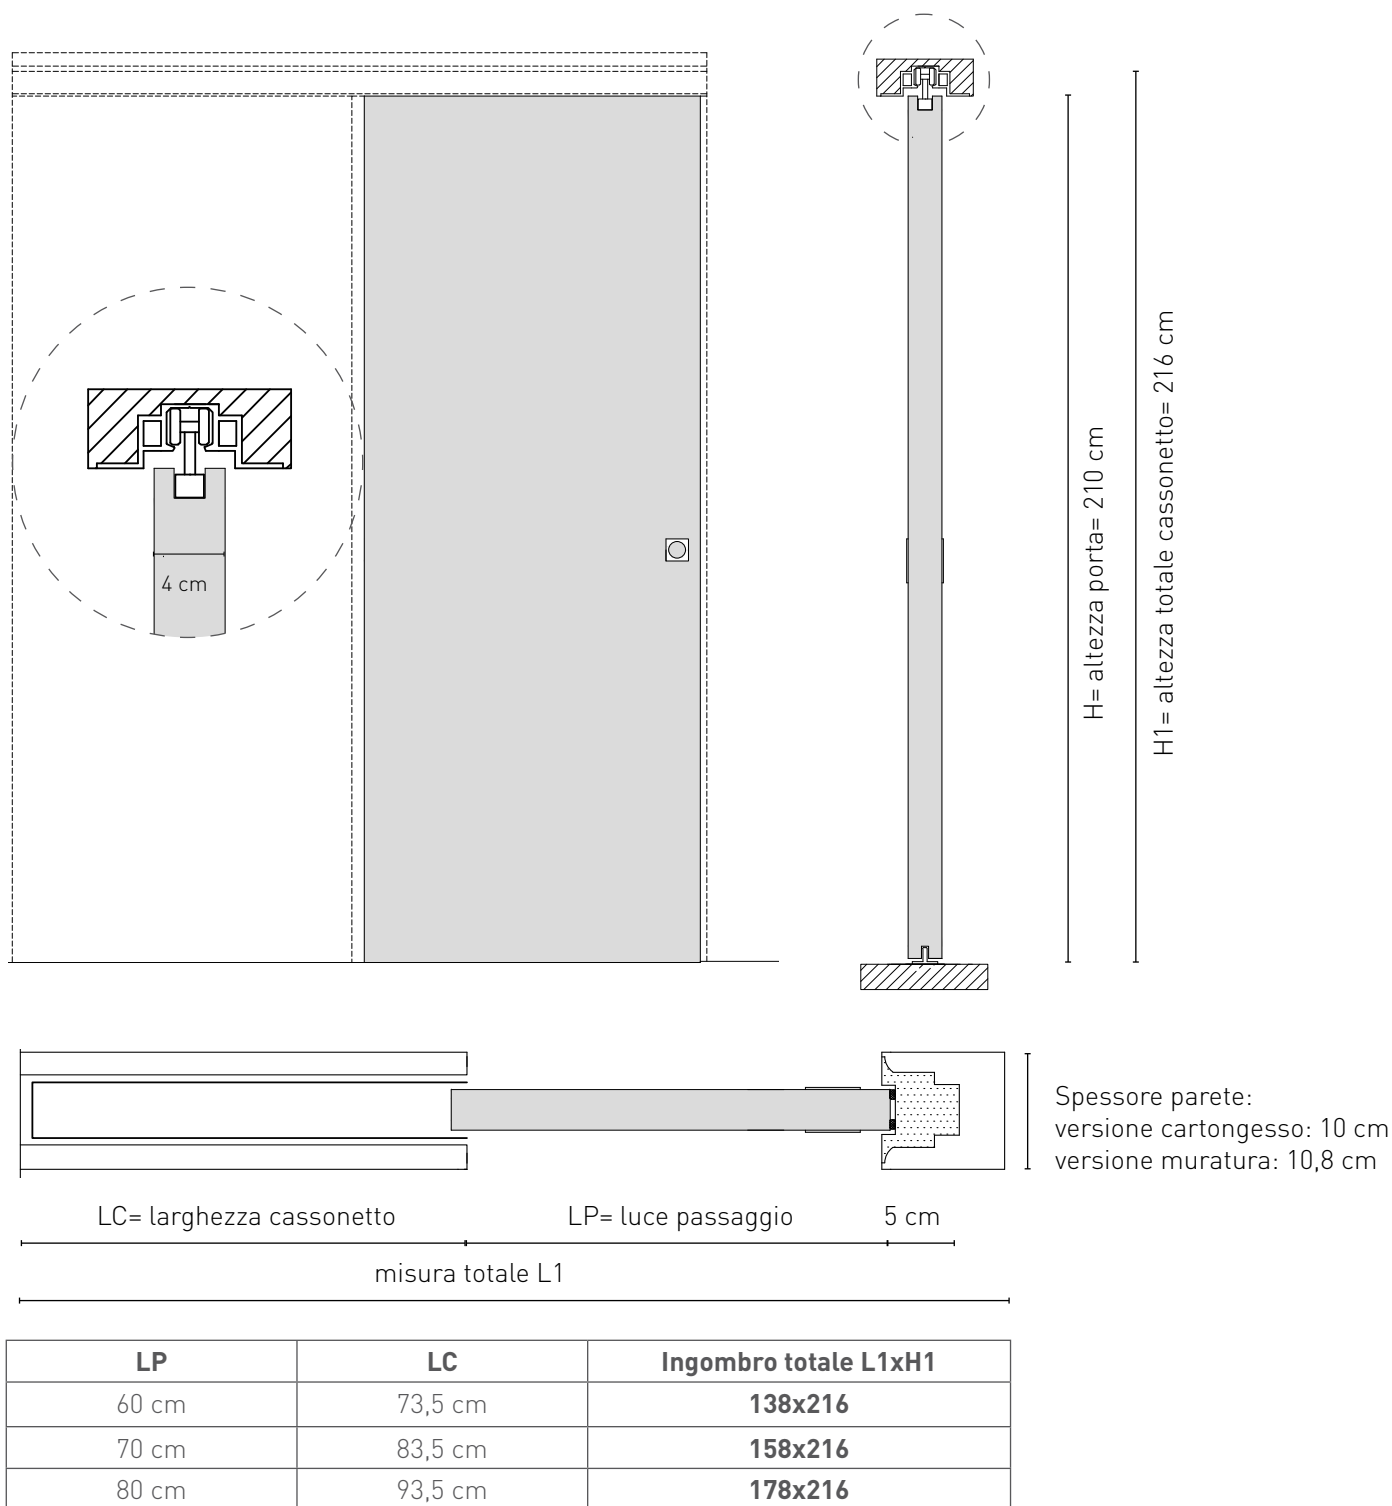

## Caratteristiche e particolari tecnici

La porta scorrevole rasomuro Pannellofilomuro si integra perfettamente con la parete grazie all'assenza di cornici coprifilo ed alla possibilità di finire in opera l'anta. Il pannello scorrevole di 40 mm di spessore è realizzato in tamburato con perimetro in legno massello e nucleo in alveolare ed è finito con 2 pannelli di mdf levigato; scorre completamente all'interno della parete, sospeso alla guida del cassonetto che garantisce silenziosità, facilità di movimento e una durata garantita nel tempo.

Viene fornita di serie con una nicchia ad incasso che permette di aprire e chiudere l'anta. A richiesta è disponibile la versione con nottolino privacy.

La porta scorrevole rasoparete PannelloFilomuro è disponibile nelle misure standard (Larghezza 60-70-80 cm e altezza 210 cm), soluzione che garantisce la massima convenienza, e nelle misure personalizzate per un'assoluta libertà progettuale.

## Dimensioni e versioni disponibili

La porta scorrevole rasoparete *PannelloFilomuro* è disponibile sia nelle misure standard (Larghezza 60-70-80 cm e altezza 210 cm), che su misura.

## Porta scorrevole standard: misure anta e telaio